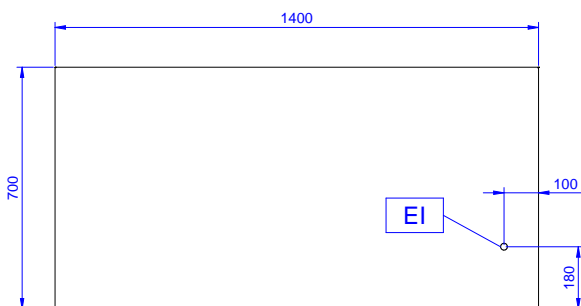

Optionele Accessoires

- Set 4 wielen (2 met rem), PNC 855299
diameter 125mm, voor kasten

Gekeurd: _____

Front aanzicht

Zij aanzicht

EI = Elektrische aansluiting

Boven aanzicht

Elektrisch

Voltage:

220-240 V/1N ph/50/60
Hz

132787 (MTC1400PN)

Totaal vermogen:

2.4 kW

Algemene Gegevens:

Kast breedte:	1345 mm
Kast diepte:	645 mm
Kast hoogte:	610 mm
Kast temperatuur:	50-75 °C
Afmetingen, extern, breedte:	1400 mm
Afmetingen, extern, diepte:	700 mm
Afmetingen, extern, hoogte:	900 mm
Aantal en type deur:	2 Schuivend
Werkblad dikte:	50 mm
Gewicht, netto:	60 kg