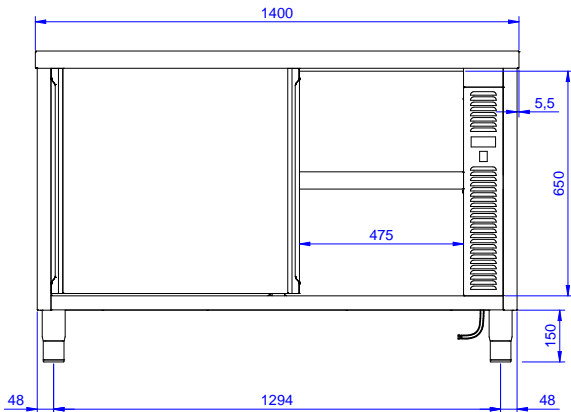

Constructie

- Van binnenuit gelast frame van RVS om superieure kracht en stabiliteit te garanderen.
- Gemakkelijke toegang tot de kastruimte bij alle lengte gewaarborgd door het gebruik van slechts twee deuren.
- 50 mm hoog werkblad van roestvrijstaal AISI304 met omgezette randen, voorzien van een 18 mm dikke laag geluiddempend materiaal.
- Versterkte zijkant en vloerplaat van AISI 304 RVS.
- Uitgevoerd met een tussenschap dat op drie verschillende hoogtes geplaatst kan worden.
- Stevige geluiddempende schuifdeuren op rails direct aan de voorzijde van het frame.
- Intermediate plank in RVS met geklonken hoeken en trasversal wapening in RVS.
- 100 mm hoge en 13 mm diepe opstaande rand met 10 mm afgeronde hoek.
- Uitgevoerd met een tussenschap van roestvrijstaal AISI304 (met dikte van 8/10) met omgezette randen en versterking aan de onderzijde. Het tussenschap kan op drie verschillende hoogtes geplaatst worden.
- [NOT TRANSLATED]

Optionele Accessoires

- Set 4 wielen (2 met rem), PNC 855299
diameter 125mm, voor kasten

Gekeurd: _____

Front aanzicht

Zij aanzicht

EI = Elektrische aansluiting

Boven aanzicht

Elektrisch

Voltage:

220-240 V/1N ph/50/60
Hz

132787 (MTC1400PN)

Totaal vermogen:

2.4 kW

Algemene Gegevens:

Kast breedte:	1345 mm
Kast diepte:	645 mm
Kast hoogte:	610 mm
Kast temperatuur:	50-75 °C
Afmetingen, extern, breedte:	1400 mm
Afmetingen, extern, diepte:	700 mm
Afmetingen, extern, hoogte:	900 mm
Aantal en type deur:	2 Schuivend
Werkblad dikte:	50 mm
Gewicht, netto:	60 kg