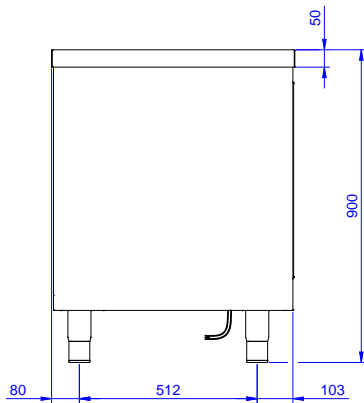

Constructie

- Van binnenuit gelast frame van RVS om superieure kracht en stabiliteit te garanderen.
- Gemakkelijke toegang tot de kastruimte bij alle lengte gewaarborgd door het gebruik van slechts twee deuren.
- 50 mm hoog werkblad van roestvrijstaal AISI304 met omgezette randen, voorzien van een 18 mm dikke laag geluiddempend materiaal.
- Versterkte zijkant en vloerplaat van AISI 304 RVS.
- Uitgevoerd met een tussenschap dat op drie verschillende hoogtes geplaatst kan worden.
- Stevige geluiddempende schuifdeuren op rails direct aan de voorzijde van het frame.
- Intermediate plank in RVS met geklonken hoeken en trasversal wapening in RVS.
- 100 mm hoge en 13 mm diepe opstaande rand met 10 mm afgeronde hoek.
- Uitgevoerd met een tussenschap van roestvrijstaal AISI304 (met dikte van 8/10) met omgezette randen en versterking aan de onderzijde. Het tussenschap kan op drie verschillende hoogtes geplaatst worden.
- [NOT TRANSLATED]

Optionele Accessoires

- Set 4 wielen (2 met rem), PNC 855299
diameter 125mm, voor kasten

Gekeurd: _____

Front aanzicht

Zij aanzicht

EI = Elektrische aansluiting

Boven aanzicht

Elektrisch

Voltage:

220-240 V/1N ph/50/60
Hz

132787 (MTC1400PN)

Totaal vermogen:

2.4 kW

Algemene Gegevens:

Kast breedte:	1345 mm
Kast diepte:	645 mm
Kast hoogte:	610 mm
Kast temperatuur:	50-75 °C
Afmetingen, extern, breedte:	1400 mm
Afmetingen, extern, diepte:	700 mm
Afmetingen, extern, hoogte:	900 mm
Aantal en type deur:	2 Schuivend
Werkblad dikte:	50 mm
Gewicht, netto:	60 kg